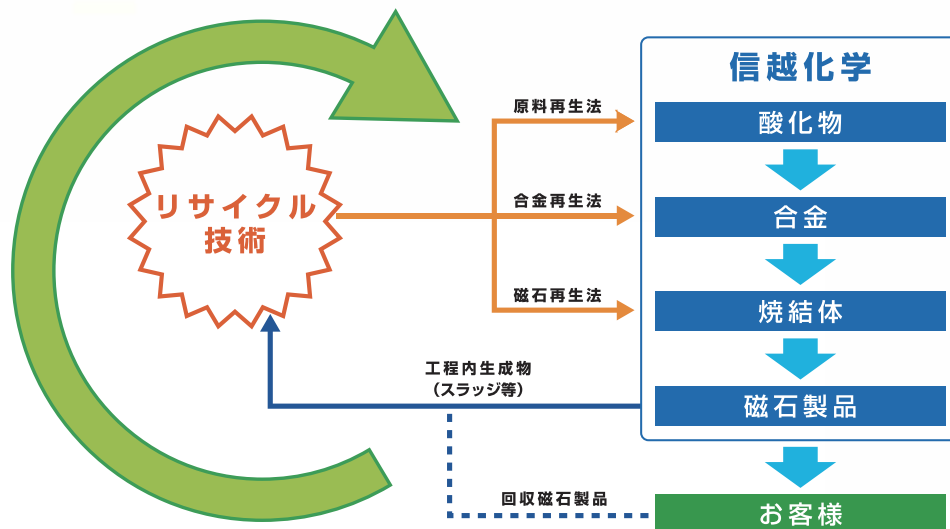

レア・アースマグネットのリサイクル方法

※2008年8月より、マグネットリサイクルプラントを日本国内(福井県)で稼働中
原料一貫生産ラインを活用し、種々の形態のリサイクルが自社内で可能。

世界のレア・アース生産量と埋蔵量(2008年)

《出典》: U.S. Geological Survey, Mineral Commodity Summaries, January 2009

現在、レア・アースは生産量の9割以上を中国に依存しています。
地球上には中国以外の地域にもレア・アースは存在しています。