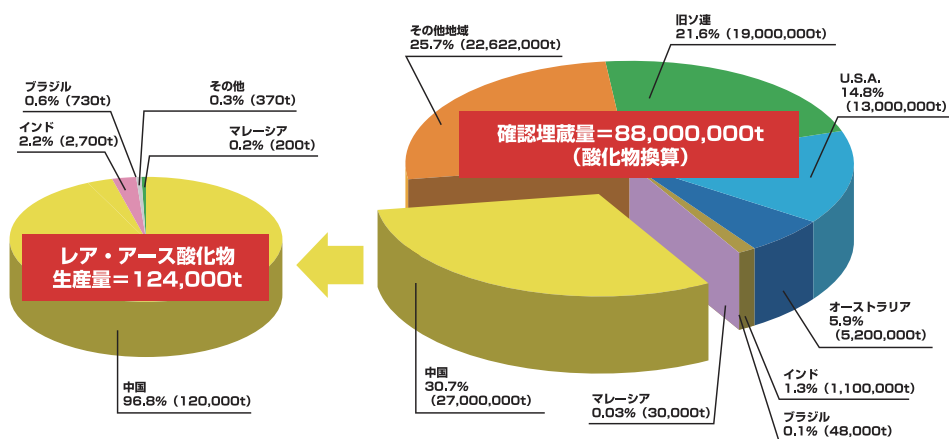

レア・アースマグネットのリサイクル方法

※2008年8月より、マグネットリサイクルプラントを日本国内(福井県)で稼働中
原料一貫生産ラインを活用し、種々の形態のリサイクルが自社内で可能。

世界のレア・アース生産量と埋蔵量(2008年)

《出典》: U.S. Geological Survey, Mineral Commodity Summaries, January 2009

現在、レア・アースは生産量の9割以上を中国に依存しています。
地球上には中国以外の地域にもレア・アースは存在しています。