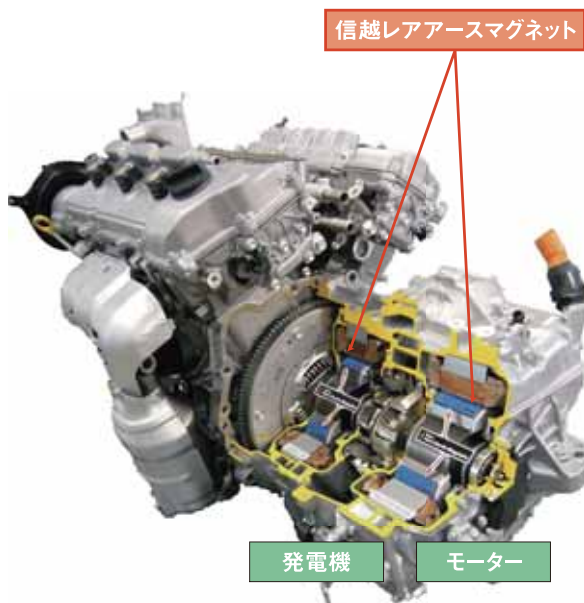

# ハイブリッド車用駆動モータ & 発電機

【ご協力：トヨタ自動車株式会社様】

LEXUS RX450h

TOYOTA HIGHLANDER HYBRID

TOYOTA ハリアーハイブリッド

信越レア・アースマグネットは、その卓越した高磁力と高耐熱性から、高級SUVハイブリッド車、LEXUS RX450h、TOYOTA HIGHLANDER HYBRID、TOYOTA ハリアーハイブリッドに搭載され、自動車の高性能化と省エネルギー化に貢献しています。