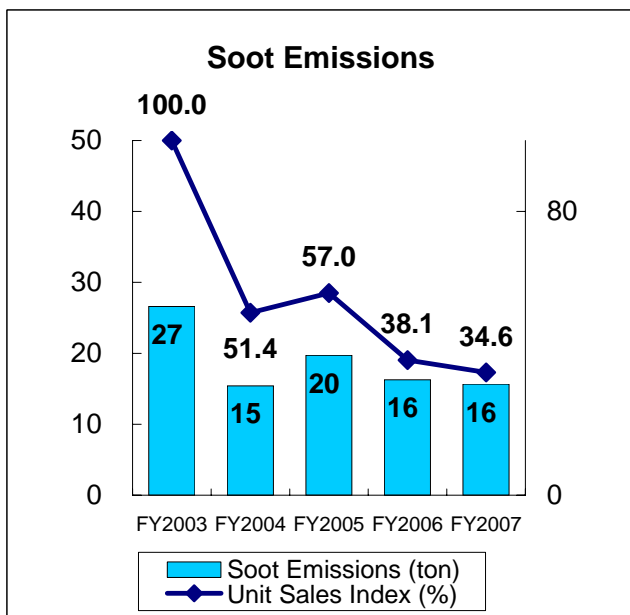

Environmental Performance Report (Shin-Etsu Group)

Shin-Etsu Shin-Etsu Chemical Co., Ltd.

*Shin-Etsu Group: Shin-Etsu Chemical Co., Ltd., Shin-Etsu Handotai Co., Ltd., Nagano Electronics Industrial Co., Ltd., Naoetsu Electronics Industrial Co., Ltd., Mimasu Semiconductor Industry Co., Ltd., Shin-Etsu Quartz Co., Ltd., Yamagata Shin-Etsu Quartz Co., Ltd., Fukui Shin-Etsu Quartz Co., Ltd., Nissin Chemical Industry Co., Ltd., JAPAN VAM & POVAL CO., LTD., Shinano Electric Refining Co., Ltd.