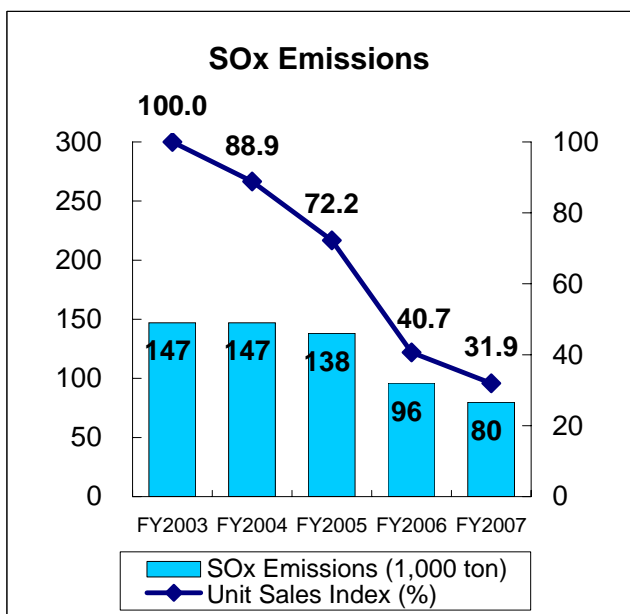

Environmental Performance Report (Shin-Etsu Group)

Shin-Etsu Shin-Etsu Chemical Co., Ltd.

*Shin-Etsu Group: Shin-Etsu Chemical Co., Ltd., Shin-Etsu Handotai Co., Ltd., Nagano Electronics Industrial Co., Ltd., Naoetsu Electronics Industrial Co., Ltd., Mimasu Semiconductor Industry Co., Ltd., Shin-Etsu Quartz Co., Ltd., Yamagata Shin-Etsu Quartz Co., Ltd., Fukui Shin-Etsu Quartz Co., Ltd., Nissin Chemical Industry Co., Ltd., JAPAN VAM & POVAL CO., LTD., Shinano Electric Refining Co., Ltd.