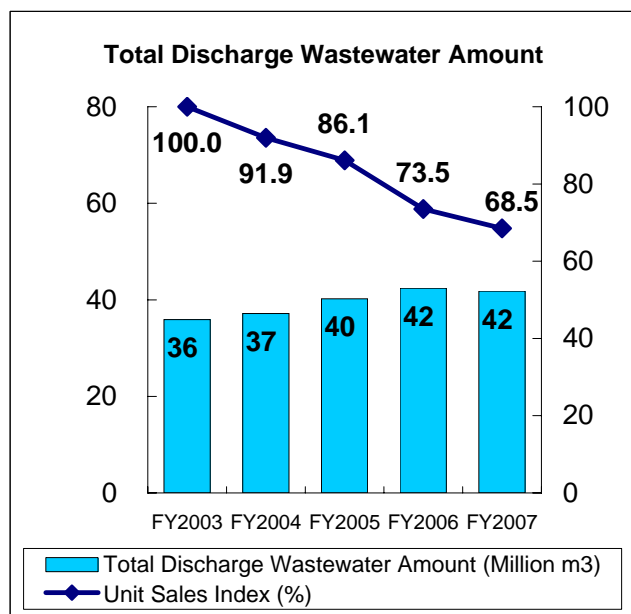

Environmental Performance Report (Shin-Etsu Group)

Shin-Etsu Shin-Etsu Chemical Co., Ltd.

*Shin-Etsu Group: Shin-Etsu Chemical Co., Ltd., Shin-Etsu Handotai Co., Ltd., Nagano Electronics Industrial Co., Ltd., Naoetsu Electronics Industrial Co., Ltd., Mimasu Semiconductor Industry Co., Ltd., Shin-Etsu Quartz Co., Ltd., Yamagata Shin-Etsu Quartz Co., Ltd., Fukui Shin-Etsu Quartz Co., Ltd., Nissin Chemical Industry Co., Ltd., JAPAN VAM & POVAL CO., LTD., Shinano Electric Refining Co., Ltd.